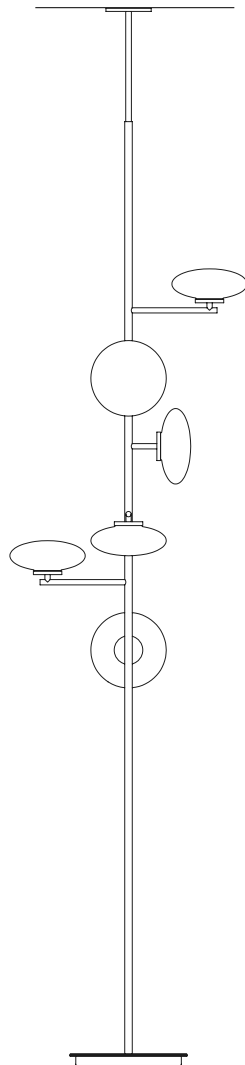

Ø32 x W50 x H250-280