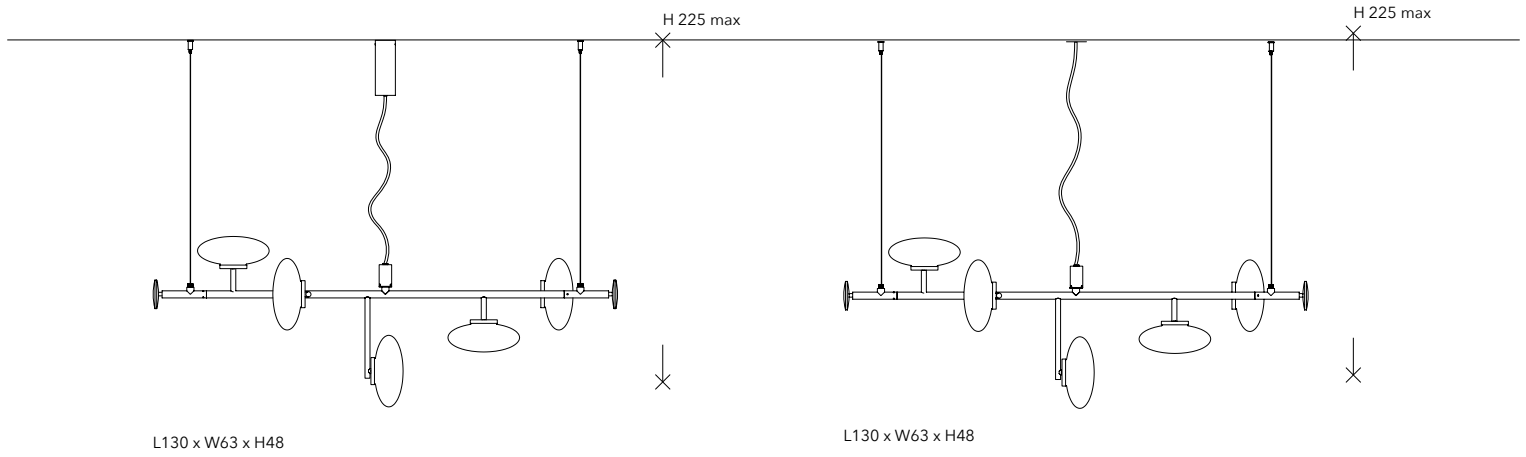

Finiture / Finishes

Struttura / Structure

Nero opaco
Matt black

Bronzo spazzolato
Brushed bronze

Vetro / Glass

Bianco acidato
Acid - etched white