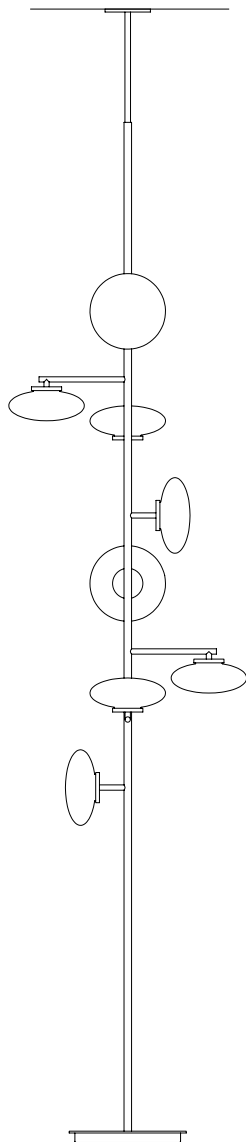

Ø32 x W60 x H270-300